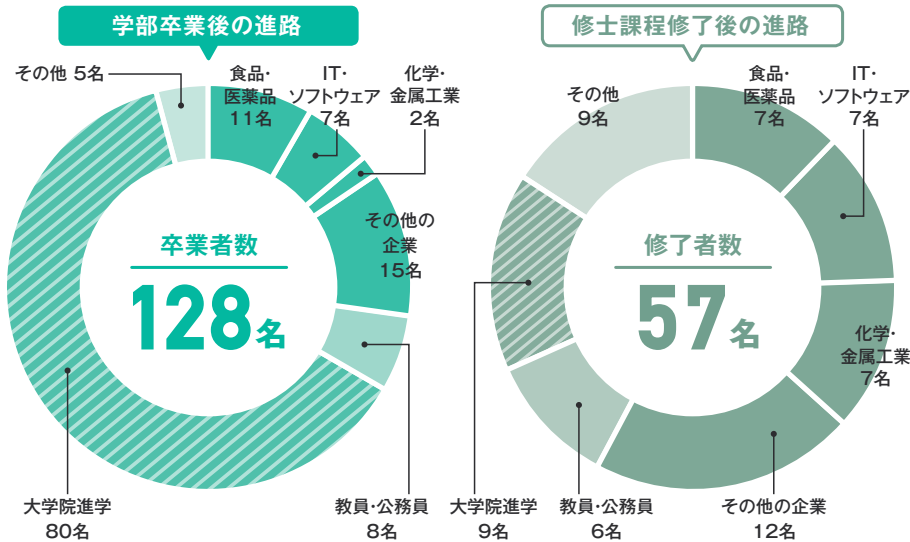

主な就職先

【一般企業】遠藤科学/住友林業/日本郵便/アイシン・エイ
ダブリュ/マルヤナギ小倉屋/ヤマザキ/三生医薬/阪本薬
品工業/創味食品/ニッセー
【教員・公務員】長野県教員/鳥取県教員/静岡県教員/鳥取
市役所/浜松市役所/静岡県庁

主な進学先

大阪大学大学院/京都大学大学院/静岡大学大学院/総合
研究大学院大学/東京大学大学院/東北大学大学院/名古屋
大学大学院/新潟大学大学院

修了課程修了後 主な就職先

【一般企業】多摩川精機/日本コンピュータシステム/サン
エイ糖化/三生医薬/静岡大学/積水ハウス/中北薬品/
日本アイソトープ協会/焼津水産化学工業
【教員・公務員】愛知県教員/静岡県教員/富士市役所/名古
屋市役所/静岡県庁/林野庁

地球科学科