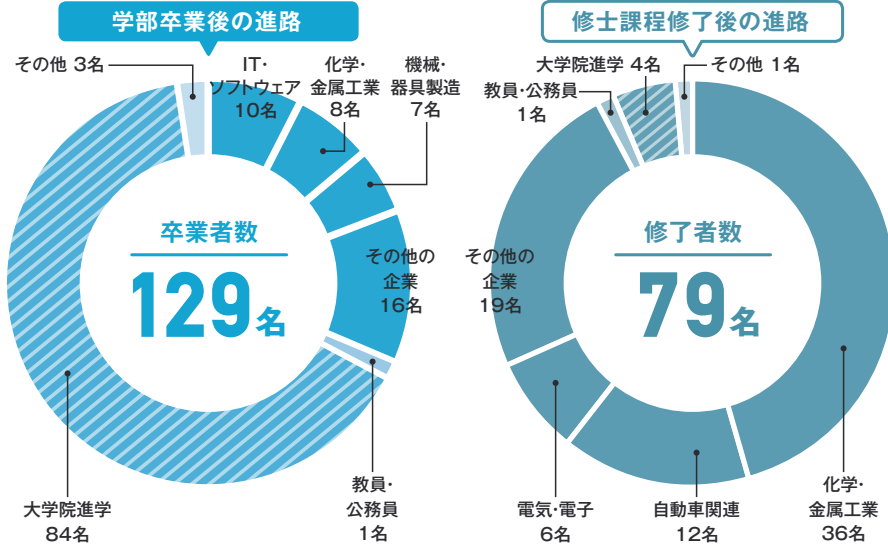

主な進学先

静岡大学/東北大学/東京大学/東京工業大学/名古屋大学/京都大学/大阪大学/九州大学

修士課程修了後 主な就職先

【一般企業】オリンパス/日産自動車/ローム/小糸製作所/デンソー/三栄ハイテックス/日立ソリューションズ/テクノロジー/NECプラットフォームズ/アルプス電気

【教員・公務員】兵庫県教員/群馬県教員

化学科

主な就職先

【一般企業】キャノンITソリューションズ/NSソリューションズ
東京/東海旅客鉄道/日立社会情報サービス/プリヂストン
ケミテック/みずほ情報総研/米久/TOTO
【教員・公務員】静岡県教員/静岡県庁