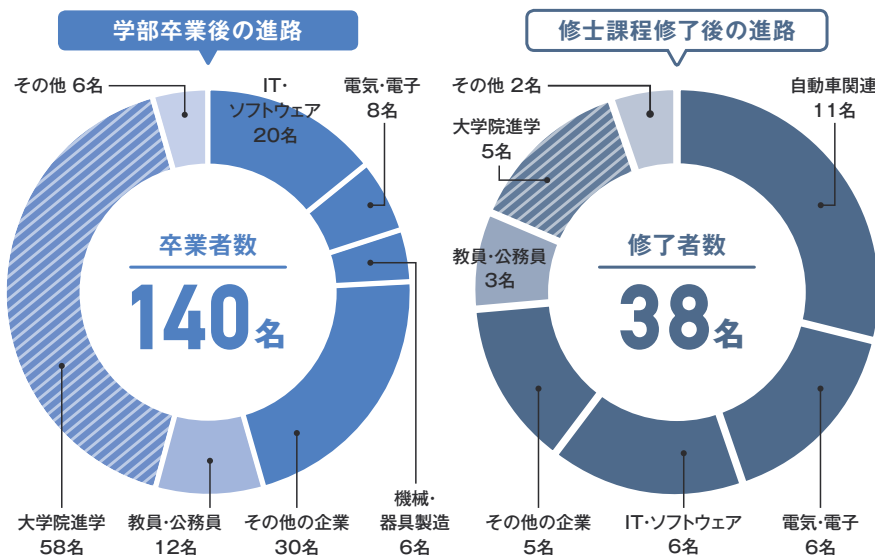

主な就職先

【一般企業】住友電装/ローム浜松/静岡銀行/小糸製作所/日本ビジネスシステムズ株式会社/ANAエアポートサービス/ヤマハモーターエレクトロニクス/TOKAIコミュニケーションズ/トヨタコミュニケーションシステム/三栄ハイテックス/パナソニックコンシューマーマーケティング/東芝キャリア/SMC/秀栄予備校

【教員・公務員】静岡県教員/愛知県教員/岐阜県教員/山梨県教員/静岡市役所/帯広市役所/海上自衛隊

主な進学先

静岡大学/東北大学/東京大学/東京工業大学/名古屋大学/京都大学/大阪大学/九州大学

修士課程修了後 主な就職先

【一般企業】オリンパス/日産自動車/ローム/小糸製作所/デンソー/三栄ハイテックス/日立ソリューションズ/テクノロジー/NECプラットフォームズ/アルプス電気

【教員・公務員】兵庫県教員/群馬県教員