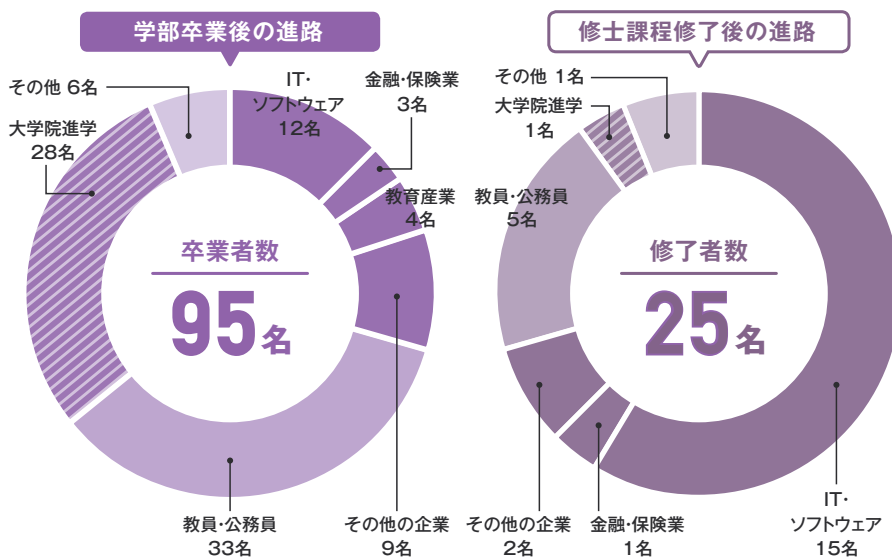

過去3年間の 卒業生の進路

理学部・研究科では毎年230名ほど学部卒業生と、70名ほどの修士課程修了生を送り出しています。学科によりますが、学部卒業生の約半数が就職し、その多くは民間企業に、一部は公務員や教員に巣立ちます。学部卒業生の残りの半分は、大学院修士課程に進学してさらに専門性を高める道を選びます。修士課程修了後、一部の学生はさらに博士課程に進学し、研究者として生きてゆくための訓練を受けることになります。

進学？ 就職？ 迷ったらどうする？

現代の科学技術の進歩には驚くべきものがあり、理系分野に関しては大学4年間の勉強ではとても最先端の分野にたどり着けなくなっています。そこで、理系企業の多くが以前から、専門家としての人材を学部卒に求めるのではなく、修士課程修了者に求めています。もし皆さんが理系分野のエキスパートとして活躍したいのなら、修士課程進学は大きな選択肢の一つかもしれません。

数学科

主な就職先

【一般企業】かんぼ生命保険/SBS情報システム/トヨタ情報システム愛知/日立システムズ/エヌ・ティ・ティ・システム開発/静岡情報処理センター/静銀コンピューターサービス/京都銀行/スルガ銀行/ヒューマンアカデミー/未来教育者/文理学院/岩谷産業/中部薬品