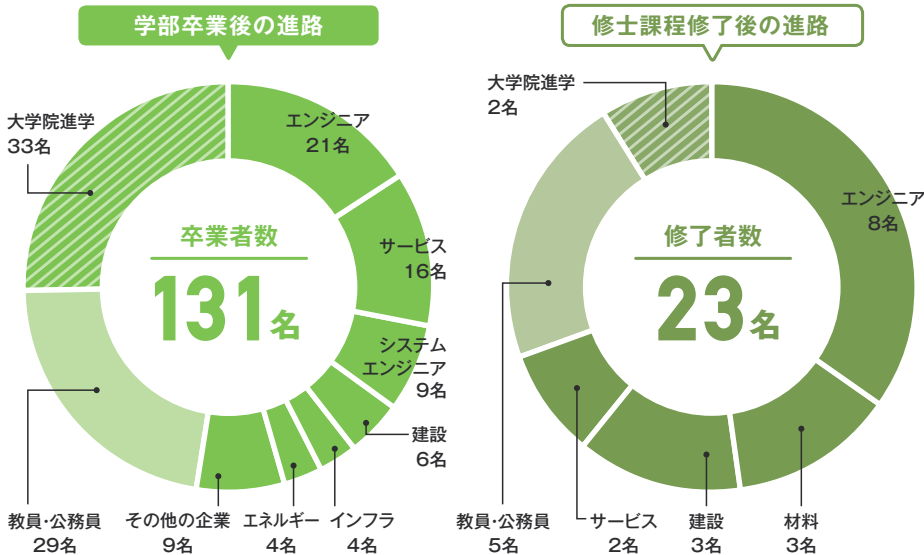

主な就職先

【一般企業】静岡ガス/静岡新聞社/北海道電力/浜松ホト
ニクス/鈴与商事/浜松医科大学/昭和産業/ダイヤコン
サルタント/合同資源/静銀コンピューターサービス
【教員・公務員】静岡県教員/東京都教員/神奈川県教員/
国土交通省/国税庁/静岡県庁/三重県庁/愛知県庁/静岡
市役所/伊豆市役所/熱海市役所/栃木市役所

主な進学先

静岡大学大学院/名古屋大学大学院/北海道大学大学院/
東京大学大学院/金沢大学大学院/広島大学大学院

修了課程修了後 主な就職先

【一般企業】国際航空/鹿島建設/理研軽金属工業/小糸
製作所/日立ジョンソンコントロールズ空調/アジア航測/
出光興産/東京電工/能美防災/鉄道建設/運輸施設整備
支援機構/静岡進学会
【教員・公務員】栃木県教員/国土交通省/静岡県庁/牧之
原市役所/常滑市役所